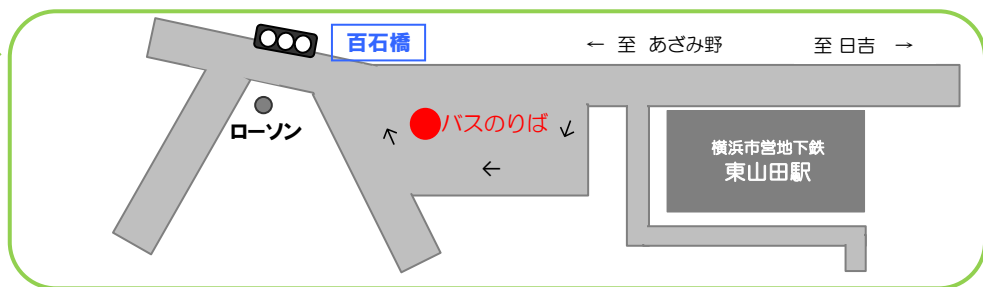

東山田駅経由便

運行時刻表【月曜日～金曜日】

病院発	妙法寺下	久末	徳持	道中坂下	東山田町	東山田駅	下根住宅	病院着
8:45	8:50	8:52	8:53	8:55	8:56	9:00	9:03	9:05
9:45	9:50	9:52	9:53	9:55	9:56	10:00	10:03	10:05
10:45	10:50	10:52	10:53	10:55	10:56	11:00	11:03	11:05
11:45	11:50	11:52	11:53	11:55	11:56	12:00	12:03	12:05
12:45	12:50	12:52	12:53	12:55	12:56	13:00	13:03	13:05
13:45	13:50	13:52	13:53	13:55	13:56	14:00	14:03	14:05
14:45	14:50	14:52	14:53	14:55	14:56	15:00	15:03	15:05
15:45	15:50	15:52	15:53	15:55	15:56	16:00	16:03	16:05

運行時刻表【土曜日】

病院発	妙法寺下	久末	徳持	道中坂下	東山田町	東山田駅	下根住宅	病院着
8:45	8:50	8:52	8:53	8:55	8:56	9:00	9:03	9:05
9:45	9:50	9:52	9:53	9:55	9:56	10:00	10:03	10:05
10:45	10:50	10:52	10:53	10:55	10:56	11:00	11:03	11:05
12:00	12:05	12:07	12:08	12:10	12:11	12:15	12:18	12:20