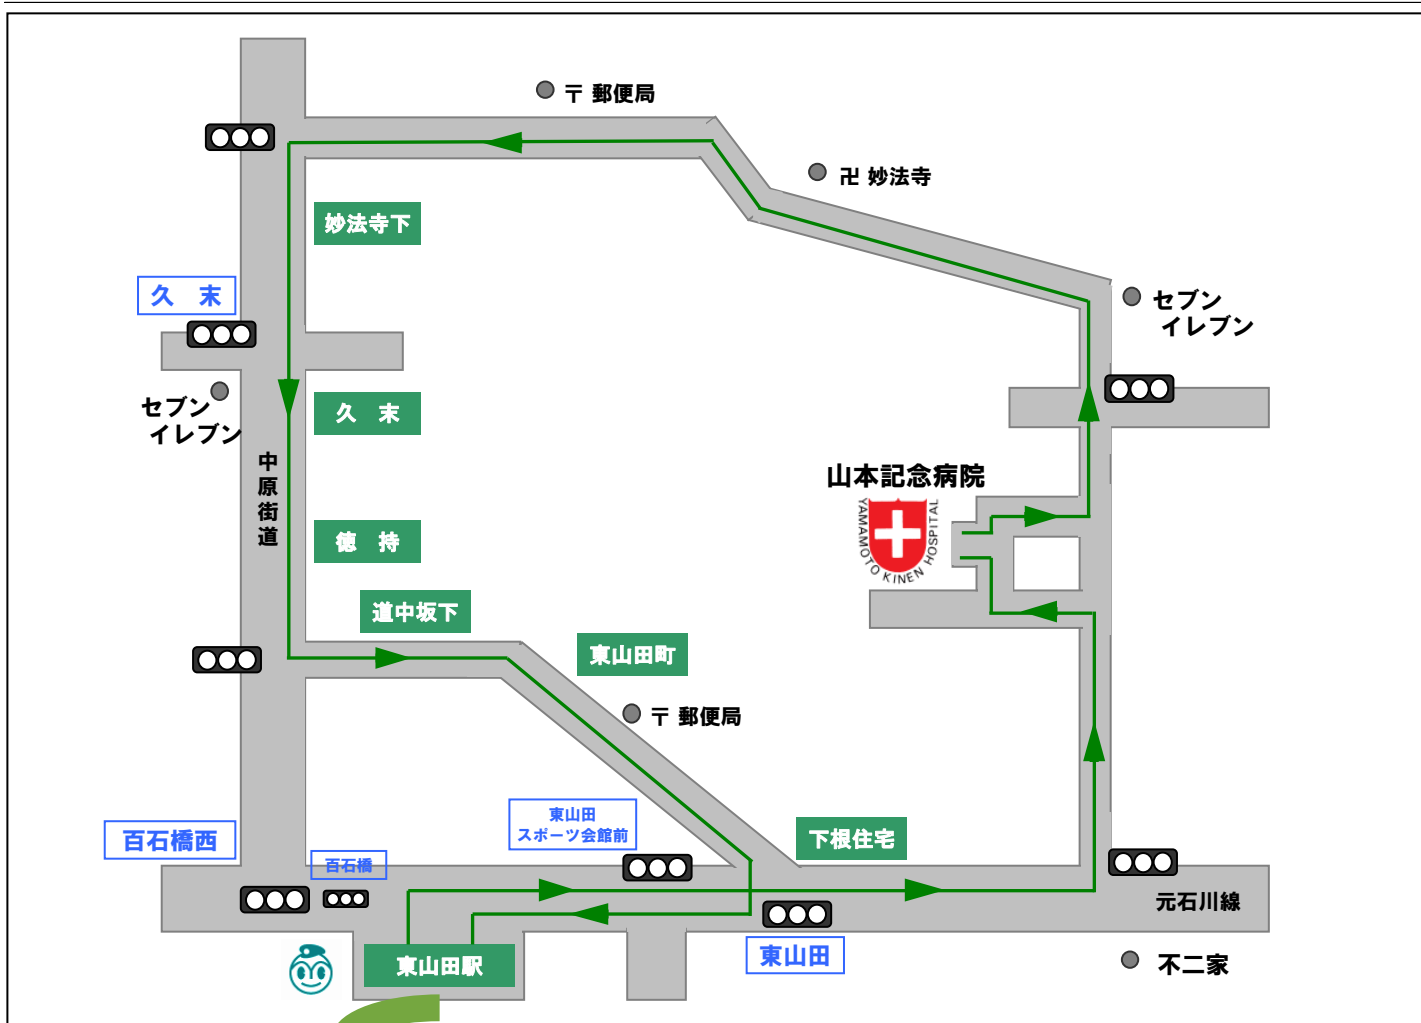

東山田駅経由便

運行時刻表【月曜日～金曜日】

病院発	妙法寺下	久末	徳持	道中坂下	東山田町	東山田駅	下根住宅	病院着
8:45	8:50	8:52	8:53	8:55	8:56	9:00	9:03	9:05
9:45	9:50	9:52	9:53	9:55	9:56	10:00	10:03	10:05
10:45	10:50	10:52	10:53	10:55	10:56	11:00	11:03	11:05
11:45	11:50	11:52	11:53	11:55	11:56	12:00	12:03	12:05
12:45	12:50	12:52	12:53	12:55	12:56	13:00	13:03	13:05
13:45	13:50	13:52	13:53	13:55	13:56	14:00	14:03	14:05
14:45	14:50	14:52	14:53	14:55	14:56	15:00	15:03	15:05
15:45	15:50	15:52	15:53	15:55	15:56	16:00	16:03	16:05

運行時刻表【土曜日】

病院発	妙法寺下	久末	徳持	道中坂下	東山田町	東山田駅	下根住宅	病院着
8:45	8:50	8:52	8:53	8:55	8:56	9:00	9:03	9:05
9:45	9:50	9:52	9:53	9:55	9:56	10:00	10:03	10:05
10:45	10:50	10:52	10:53	10:55	10:56	11:00	11:03	11:05
12:00	12:05	12:07	12:08	12:10	12:11	12:15	12:18	12:20