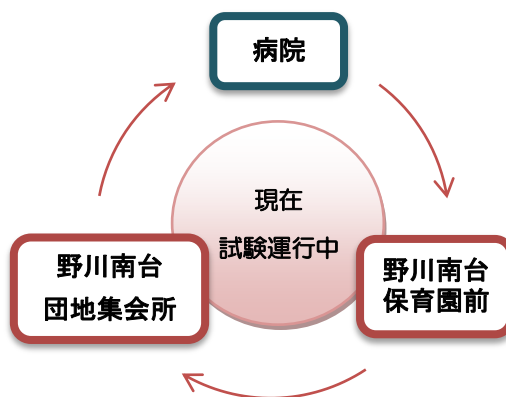

4. 野川南台団地行き 送迎車

※現在 試験運行しています。

当院送迎車