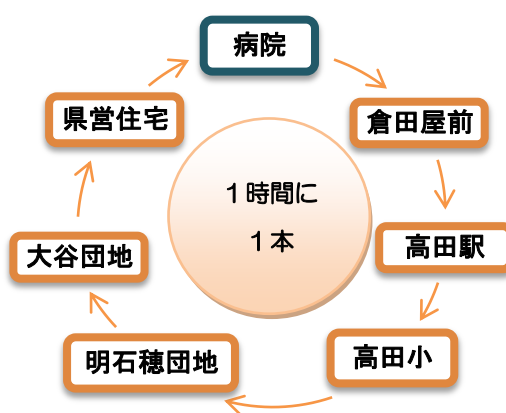

6月13日(月)より 無料巡回バス 路線変更のお知らせ

《東山田駅・高田駅に乗り入れします！》

❗今までの変更点

- 路線が2つに分かれます。
- 今までのバス停はそのままご利用いただけますが、時刻が変更になります。
- 勝田団地方面は路線から外れますが、別紙のとおり無料送迎車が走ります。
※週4日 月・火・木・金 (午前中、2時間に1本)
- 野川南台団地方面へ、無料送迎車が試験運行しています。

1. 東山田駅経由

2. 高田駅経由

★東山田駅・高田駅は、ロータリーまで乗り入れます。

当院巡回バス

後日、時刻表等を掲載
いたします。
ご確認の上ご利用く
ださい！！

6月13日(月)より 無料送迎車運行のお知らせ

3. 勝田団地行き 送迎車

※週4日、月・火・木・金 運行
(午前中・2時間に1本)

4. 野川南台団地行き 送迎車