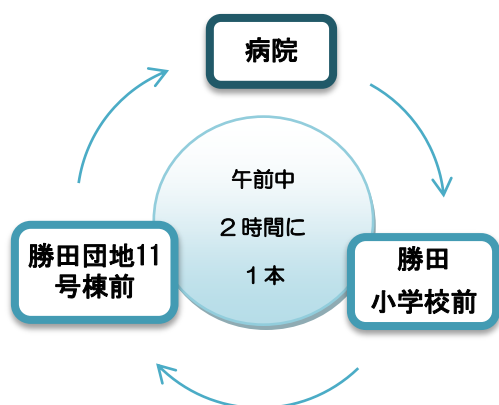

6月13日(月)より 無料巡回バス 路線変更のお知らせ

《東山田駅・高田駅に乗り入れします！》

❗今までの変更点

- 路線が2つに分かれます。
- 今までのバス停はそのままご利用いただけますが、時刻が変更になります。
- 勝田団地方面は路線から外れますが、別紙のとおり無料送迎車が走ります。
※週4日 月・火・木・金 (午前中、2時間に1本)
- 野川南台団地方面へ、無料送迎車が試験運行しています。

1. 東山田駅経由

2. 高田駅経由

★東山田駅・高田駅は、ロータリーまで乗り入れます。

当院巡回バス

後日、時刻表等を掲載
いたします。
ご確認の上ご利用く
ださい！！

6月13日(月)より 無料送迎車運行のお知らせ

3. 勝田団地行き 送迎車

※週4日、月・火・木・金 運行
(午前中・2時間に1本)

4. 野川南台団地行き 送迎車

※現在 試験運行しています。

当院送迎車

後日、時刻表等を掲載
いたします。
ご確認の上ご利用く
ださい！！