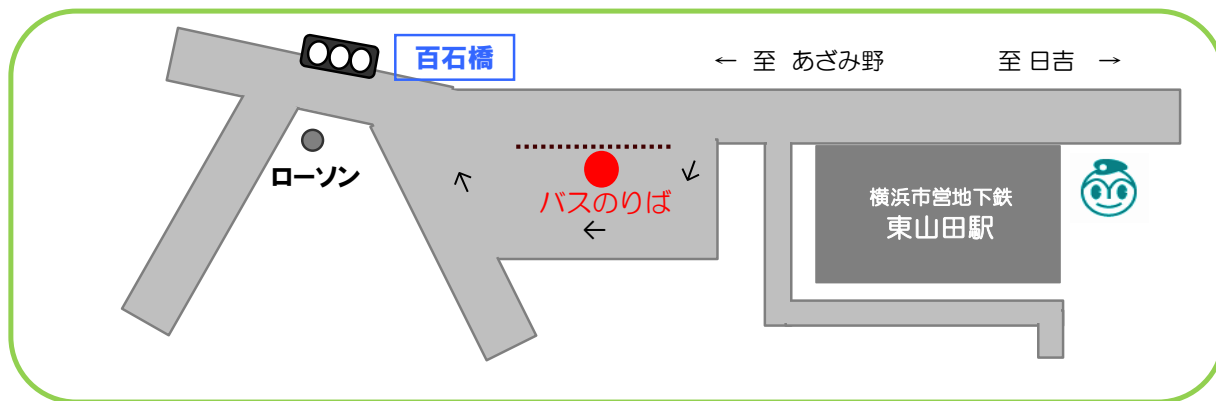

# 東山田駅 巡回バス乗り場・時刻表