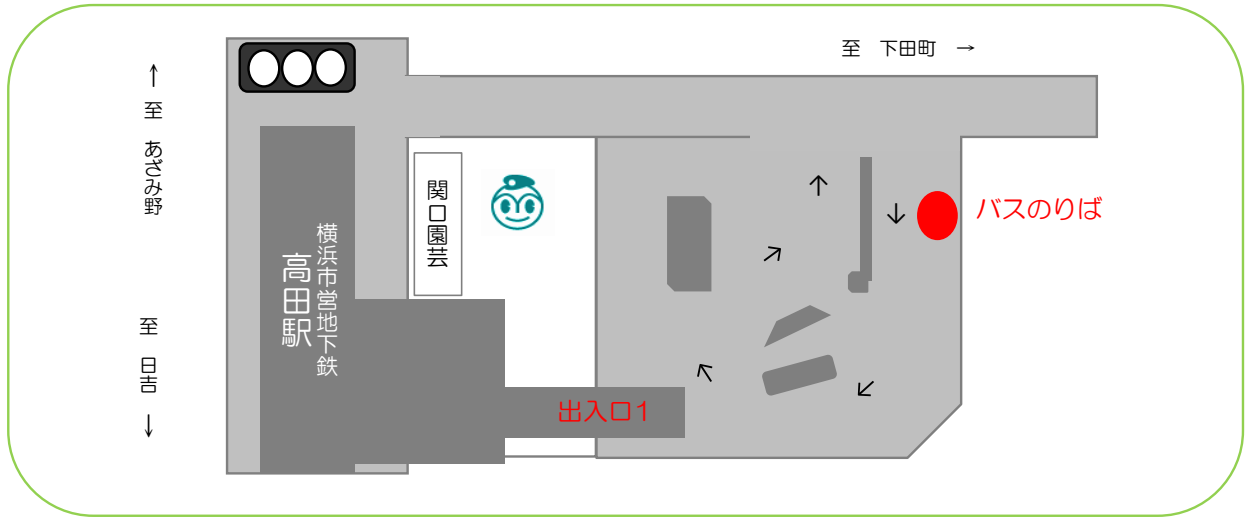

高田駅 巡回バス乗り場・時刻表

運行時刻表【月曜日～金曜日】

病院発	高田駅	病院着
9:15	9:25	9:35
10:15	10:25	10:35
11:15	11:25	11:35
12:15	12:25	12:35
13:15	13:25	13:35
14:15	14:25	14:35
15:15	15:25	15:35
16:15	16:25	16:35

運行時刻表【土曜日】

病院発	高田駅	病院着
9:15	9:25	9:35
10:15	10:25	10:35
11:15	11:25	11:35
12:25	12:35	12:45